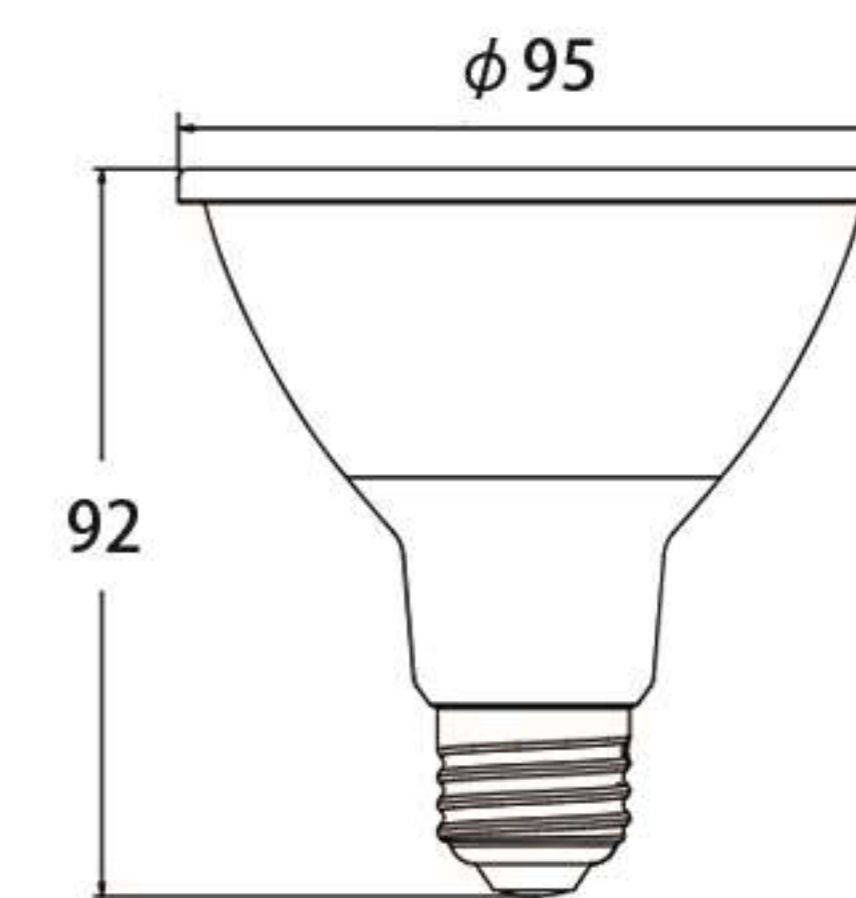

LED PAR ライト

7W 10W 16W

特長

- コンパクトデザイン、軽量なスポット照明。
- 一般家庭照明、商業施設、店舗、商品展示用スポット照明や看板照明に最適。
- 調光対応品も用意。
- 省エネ、低コストを実現。

寸法図面

PAR22

PAR30

PAR38

製品仕様

型番	BT-PAR227WE11-B	BT-PAR3010WE26-B	BT-PAR3816WE26-B
消費電力	7W	10W	16W
LED	COB	COB	COB
定格電圧	AC100V	AC85-265V	AC85-265V
口金	E11/E26	E26	E26
色温度	2700K-6000K	2700K-6000K	2700K-6000K
演色性	80Ra	80Ra	80Ra
全光束	650Lm	950Lm	1350Lm
寸法	φ70*H78mm	φ95*H92mm	φ120*H129mm
ビーム角度	30° /60°	30° /60°	30° /60°
調光	NO/Yes	NO/Yes	NO/Yes
IP等級	IP40	IP54	IP54
材質	アルミ+PC	アルミ+PC	アルミ+PC
重量	58g	150g	200g
電源	内蔵	内蔵	内蔵