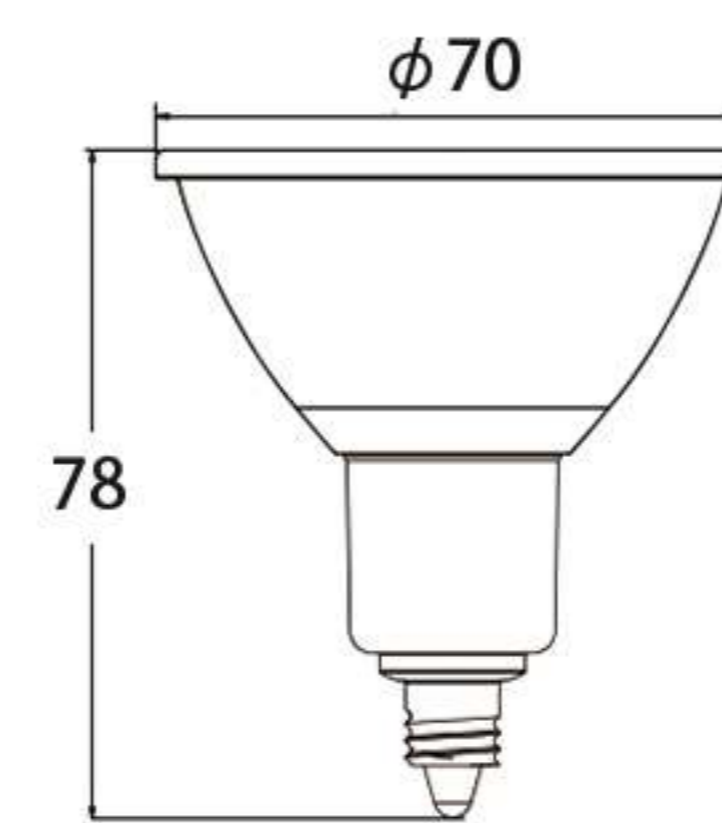

LED PAR ライト

7W 10W 16W

特長

- コンパクトデザイン、軽量なスポット照明。
- 一般家庭照明、商業施設、店舗、商品展示用スポット照明や看板照明に最適。
- 調光対応品も用意。
- 省エネ、低コストを実現。

寸法図面

PAR22

PAR30

PAR38

製品仕様

型番	BT-PAR227WE11-B	BT-PAR3010WE26-B	BT-PAR3816WE26-B
消費電力	7W	10W	16W
LED	COB	COB	COB
定格電圧	AC100V	AC85-265V	AC85-265V
口金	E11/E26	E26	E26
色温度	2700K-6000K	2700K-6000K	2700K-6000K
演色性	80Ra	80Ra	80Ra
全光束	650Lm	950Lm	1350Lm
寸法	φ70*H78mm	φ95*H92mm	φ120*H129mm
ビーム角度	30° /60°	30° /60°	30° /60°
調光	NO/Yes	NO/Yes	NO/Yes
IP等級	IP40	IP54	IP54
材質	アルミ+PC	アルミ+PC	アルミ+PC
重量	58g	150g	200g
電源	内蔵	内蔵	内蔵