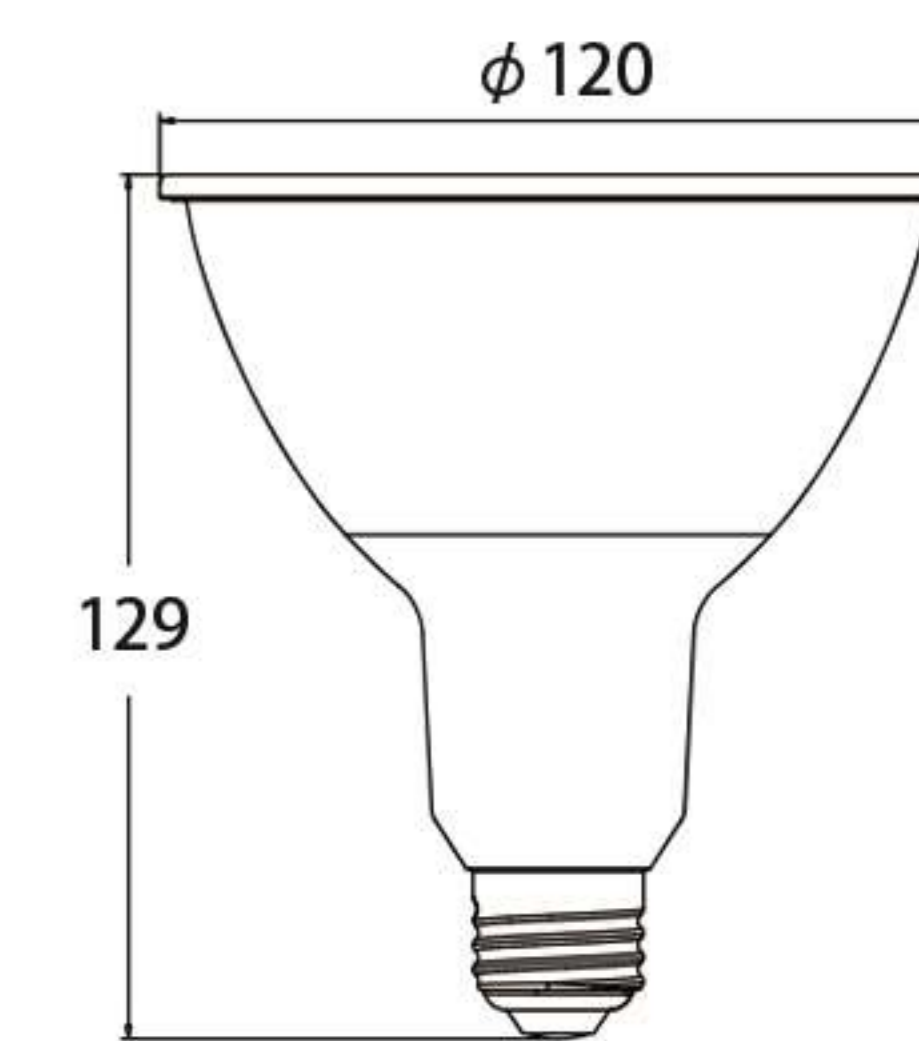

LED PAR ライト

7W 10W 16W

特長

- コンパクトデザイン、軽量なスポット照明。
- 一般家庭照明、商業施設、店舗、商品展示用スポット照明や看板照明に最適。
- 調光対応品も用意。
- 省エネ、低コストを実現。

寸法図面

PAR22

PAR30

PAR38

製品仕様

型番	BT-PAR227WE11-B	BT-PAR3010WE26-B	BT-PAR3816WE26-B
消費電力	7W	10W	16W
LED	COB	COB	COB
定格電圧	AC100V	AC85-265V	AC85-265V
口金	E11/E26	E26	E26
色温度	2700K-6000K	2700K-6000K	2700K-6000K
演色性	80Ra	80Ra	80Ra
全光束	650Lm	950Lm	1350Lm
寸法	φ70*H78mm	φ95*H92mm	φ120*H129mm
ビーム角度	30° /60°	30° /60°	30° /60°
調光	NO/Yes	NO/Yes	NO/Yes
IP等級	IP40	IP54	IP54
材質	アルミ+PC	アルミ+PC	アルミ+PC
重量	58g	150g	200g
電源	内蔵	内蔵	内蔵