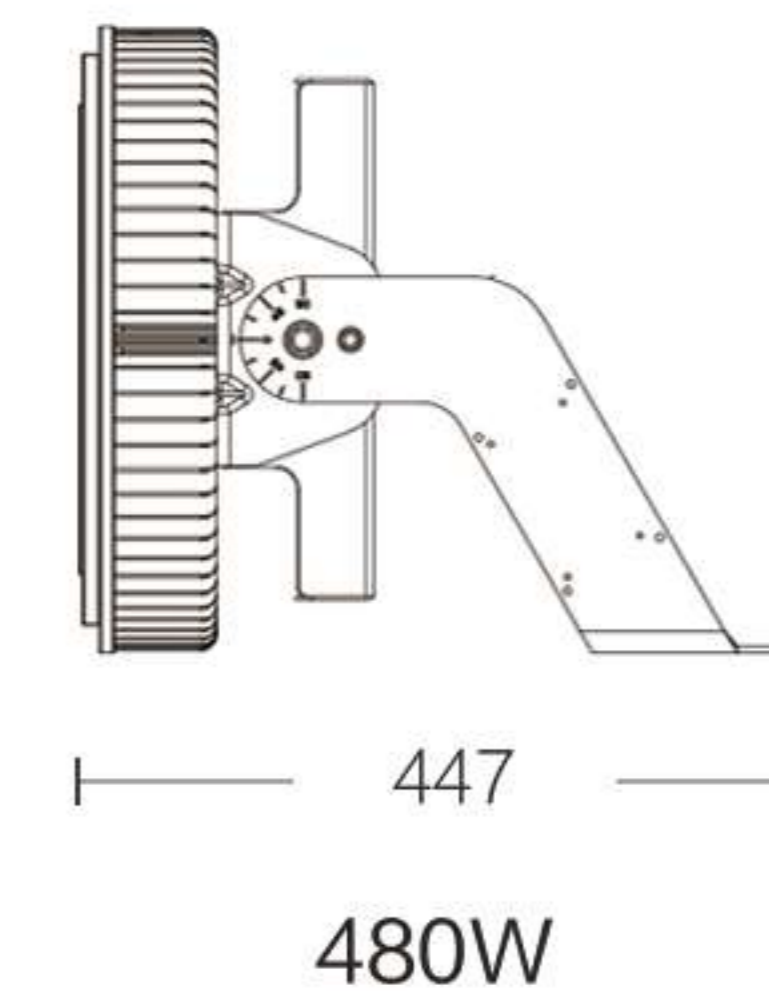

LED投光器照明器具

320W 480W 600W

- PSE
- IP66 防水防塵
- 150lm/w 発光効率
- 5年 保証期間
- 屋外 屋内 兼用

特長

- 冷間鍛造のアルミのヒートシンクを採用し、耐久性もアップ。
- 防塵、防水等級はIP66で、厳し室外環境にも対応可能。
- 3つの精密に設計したレンズを提供でき、25°、45°及び90°。
- 5年保証。

寸法図面

製品仕様

型番	BT-JP320W	BT-JP480W	BT-JP600W
消費電力	320W	480W	600W
LED	SMD3030	SMD3030	SMD3030
定格電圧	AC100V-270V	AC100V-270V	AC100V-270V
色温度	2700K-6000K	2700K-6000K	2700K-6000K
演色性	70Ra	70Ra	70Ra
全光束	48000LM	72000LM	90000LM
寸法	422*400mm	447*400mm	462*400mm
ビーム角度	25/45/90°	25/45/90°	25/45/90°
調光	Yes/1-10V	Yes/1-10V	Yes/1-10V
IP等級	IP66	IP66	IP66
材質	アルミニウム合金+PC	アルミニウム合金+PC	アルミニウム合金+PC
重量	14Kg	15.5Kg	17.5Kg
電源	内蔵	内蔵	内蔵