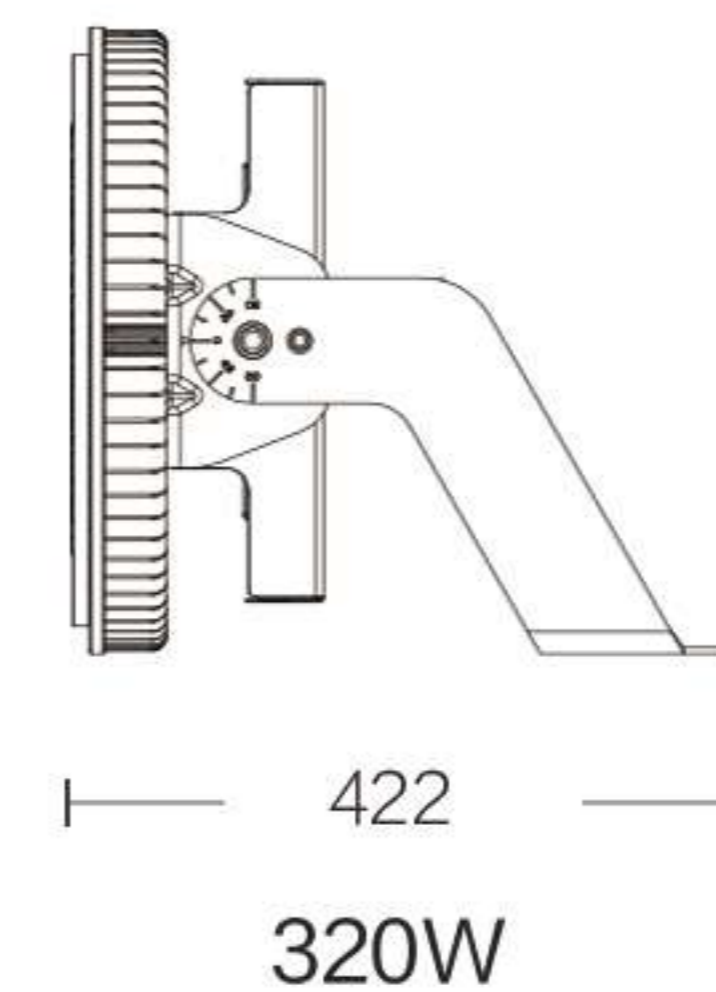

LED投光器照明器具

320W 480W 600W

- PSE
- IP66 防水防塵
- 150lm/w 発光効率
- 5年 保証期間
- 屋外 屋内 兼用

特長

- 冷間鍛造のアルミのヒートシンクを採用し、耐久性もアップ。
- 防塵、防水等級はIP66で、厳し室外環境にも対応可能。
- 3つの精密に設計したレンズを提供でき、25°、45°及び90°。
- 5年保証。

寸法図面

製品仕様

型番	BT-JP320W	BT-JP480W	BT-JP600W
消費電力	320W	480W	600W
LED	SMD3030	SMD3030	SMD3030
定格電圧	AC100V-270V	AC100V-270V	AC100V-270V
色温度	2700K-6000K	2700K-6000K	2700K-6000K
演色性	70Ra	70Ra	70Ra
全光束	48000LM	72000LM	90000LM
寸法	422*400mm	447*400mm	462*400mm
ビーム角度	25/45/90°	25/45/90°	25/45/90°
調光	Yes/1-10V	Yes/1-10V	Yes/1-10V
IP等級	IP66	IP66	IP66
材質	アルミニウム合金+PC	アルミニウム合金+PC	アルミニウム合金+PC
重量	14Kg	15.5Kg	17.5Kg
電源	内蔵	内蔵	内蔵

配光図