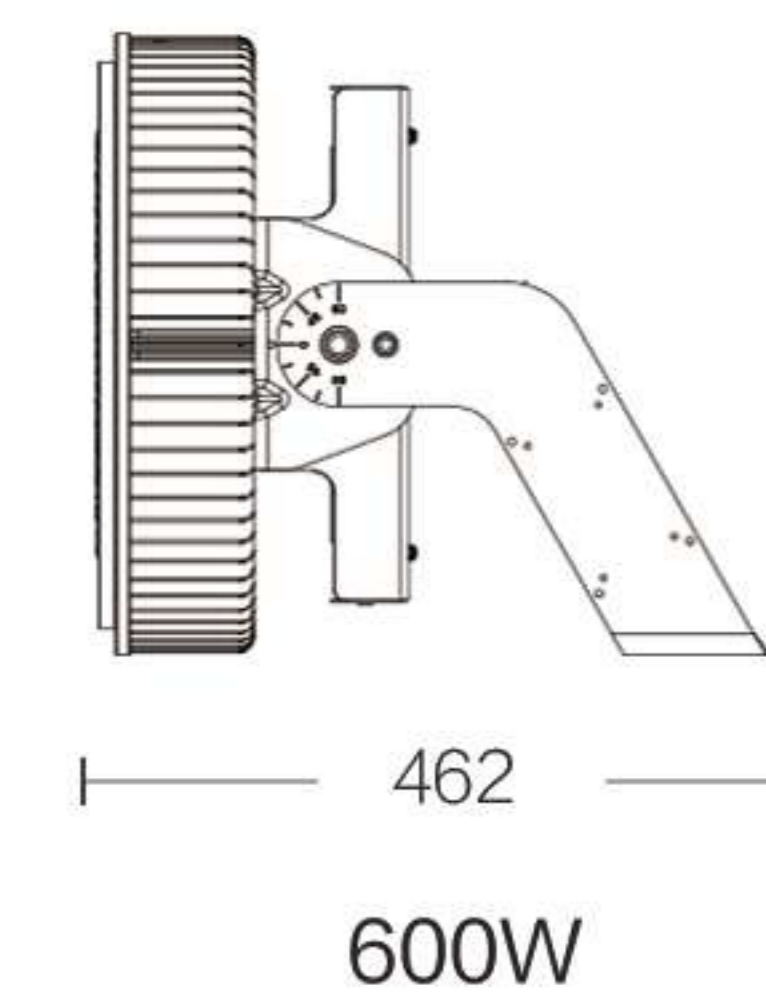

LED投光器照明器具

320W 480W 600W

- PSE
- IP66 防水防塵
- 150lm/w 発光効率
- 5年 保証期間
- 屋外 屋内 兼用

特長

- 冷間鍛造のアルミのヒートシンクを採用し、耐久性もアップ。
- 防塵、防水等級はIP66で、厳し室外環境にも対応可能。
- 3つの精密に設計したレンズを提供でき、25°、45°及び90°。
- 5年保証。

寸法図面

製品仕様

型番	BT-JP320W	BT-JP480W	BT-JP600W
消費電力	320W	480W	600W
LED	SMD3030	SMD3030	SMD3030
定格電圧	AC100V-270V	AC100V-270V	AC100V-270V
色温度	2700K-6000K	2700K-6000K	2700K-6000K
演色性	70Ra	70Ra	70Ra
全光束	48000LM	72000LM	90000LM
寸法	422*400mm	447*400mm	462*400mm
ビーム角度	25/45/90°	25/45/90°	25/45/90°
調光	Yes/1-10V	Yes/1-10V	Yes/1-10V
IP等級	IP66	IP66	IP66
材質	アルミニウム合金+PC	アルミニウム合金+PC	アルミニウム合金+PC
重量	14Kg	15.5Kg	17.5Kg
電源	内蔵	内蔵	内蔵

配光図